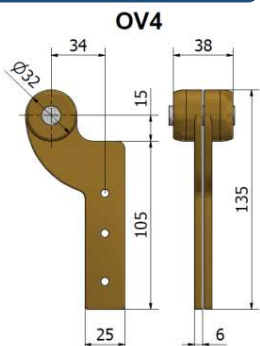

CHIUDIORTA A PAVIMENTO

ACCESSORI PORTE CON TELAIO A SINGOLA AZIONE

GRUPPO SUPERIORE

ART. OV4

CARDINE SUPERIORE IN OTTONE
PORTE DESTRE E SINISTRE

ARTICOLO	TIPO	PESO [KG]	FINITURA
OV4	SX-DX	150	OTTONE
OV4NI	SX-DX	150	NICHELATO

ARTICOLO	TIPO	PESO [KG]	FINITURA
OV1	MANO DX PERNO ITALIANO	150	OTTONE
OV1 NI	MANO DX PERNO ITALIANO	150	NICHELATO
OV3	MANO SX PERNO ITALIANO	150	OTTONE
OV3 NI	MANO SX PERNO ITALIANO	150	NICHELATO

ART. OV1M-OV3M

CARDINE INFERIORE
MAGGIORATO IN OTTONE

ARTICOLO	TIPO	PESO [KG]	FINITURA
OV1M	MANO DX PERNO ITALIANO	250	OTTONE
OV1M NI	MANO DX PERNO ITALIANO	250	NICHELATO
OV3M	MANO SX PERNO ITALIANO	250	OTTONE
OV3M NI	MANO SX PERNO ITALIANO	250	NICHELATO
OV1M RS	MANO DX PERNO TEDESCO	250	OTTONE
OV1M RS NI	MANO DX PERNO TEDESCO	250	NICHELATO
OV3M RS	MANO SX PERNO TEDESCO	250	OTTONE
OV3M RS NI	MANO SX PERNO TEDESCO	250	NICHELATO

ART. 40050

PROLUNGA CHIUDIORTA

ARTICOLO	DESCRIZIONE
40050	PROLUNGA +29 mm PERNO ITALIANO

ARTICOLO	DESCRIZIONE
40050 RS	PROLUNGA +29 mm PERNO TEDESCO