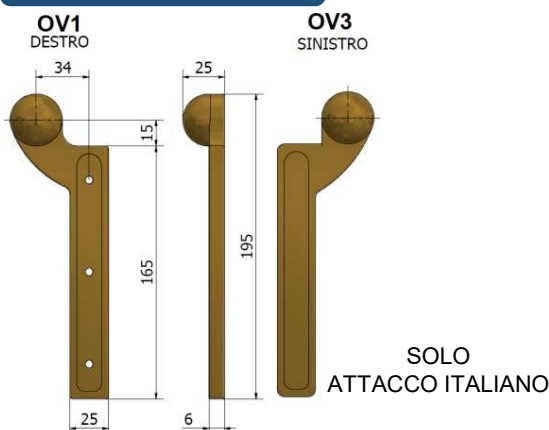

ART. OV4M

CARDINE SUPERIORE MAGGIORATO
IN OTTONE
PORTE DESTRE E SINISTRE

ARTICOLO	TIPO	PESO [KG]	FINITURA
OV4 M	SX-DX	250	OTTONE
OV4 M NI	SX-DX	250	NICHELATO

GRUPPO INFERIORE

ART. OV1-OV3

CARDINE INFERIORE
IN OTTONE

ARTICOLO	TIPO	PESO [KG]	FINITURA
OV1	MANO DX PERNO ITALIANO	150	OTTONE
OV1 NI	MANO DX PERNO ITALIANO	150	NICHELATO
OV3	MANO SX PERNO ITALIANO	150	OTTONE
OV3 NI	MANO SX PERNO ITALIANO	150	NICHELATO

ART. OV1M-OV3M

CARDINE INFERIORE
MAGGIORATO IN OTTONE

ARTICOLO	TIPO	PESO [KG]	FINITURA
OV1M	MANO DX PERNO ITALIANO	250	OTTONE
OV1M NI	MANO DX PERNO ITALIANO	250	NICHELATO
OV3M	MANO SX PERNO ITALIANO	250	OTTONE
OV3M NI	MANO SX PERNO ITALIANO	250	NICHELATO
OV1M RS	MANO DX PERNO TEDESCO	250	OTTONE
OV1M RS NI	MANO DX PERNO TEDESCO	250	NICHELATO
OV3M RS	MANO SX PERNO TEDESCO	250	OTTONE
OV3M RS NI	MANO SX PERNO TEDESCO	250	NICHELATO

ART. 40050

PROLUNGA CHIUDIORTA

ARTICOLO	DESCRIZIONE
40050	PROLUNGA +29 mm PERNO ITALIANO

ARTICOLO	DESCRIZIONE
40050 RS	PROLUNGA +29 mm PERNO TEDESCO