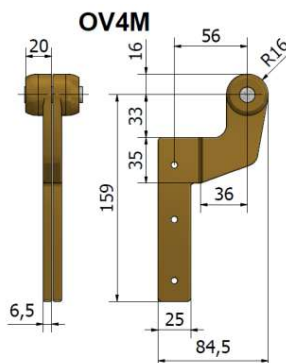

CHIUDIORTA A PAVIMENTO

ACCESSORI PORTE CON TELAIO A SINGOLA AZIONE

GRUPPO SUPERIORE

ART. OV4

CARDINE SUPERIORE IN OTTONE
PORTE DESTRE E SINISTRE

ARTICOLO	TIPO	PESO [KG]	FINITURA
OV4	SX-DX	150	OTTONE
OV4NI	SX-DX	150	NICHELATO

ART. OV4M

CARDINE SUPERIORE MAGGIORATO
IN OTTONE
PORTE DESTRE E SINISTRE

ARTICOLO	TIPO	PESO [KG]	FINITURA
OV4 M	SX-DX	250	OTTONE
OV4 M NI	SX-DX	250	NICHELATO

GRUPPO INFERIORE

ART. OV1-OV3

CARDINE INFERIORE
IN OTTONE

ARTICOLO	TIPO	PESO [KG]	FINITURA
OV1	MANO DX PERNO ITALIANO	150	OTTONE
OV1 NI	MANO DX PERNO ITALIANO	150	NICHELATO
OV3	MANO SX PERNO ITALIANO	150	OTTONE
OV3 NI	MANO SX PERNO ITALIANO	150	NICHELATO

ART. OV1M-OV3M

CARDINE INFERIORE
MAGGIORATO IN OTTONE

ARTICOLO	TIPO	PESO [KG]	FINITURA
OV1M	MANO DX PERNO ITALIANO	250	OTTONE
OV1M NI	MANO DX PERNO ITALIANO	250	NICHELATO
OV3M	MANO SX PERNO ITALIANO	250	OTTONE
OV3M NI	MANO SX PERNO ITALIANO	250	NICHELATO
OV1M RS	MANO DX PERNO TEDESCO	250	OTTONE
OV1M RS NI	MANO DX PERNO TEDESCO	250	NICHELATO
OV3M RS	MANO SX PERNO TEDESCO	250	OTTONE
OV3M RS NI	MANO SX PERNO TEDESCO	250	NICHELATO