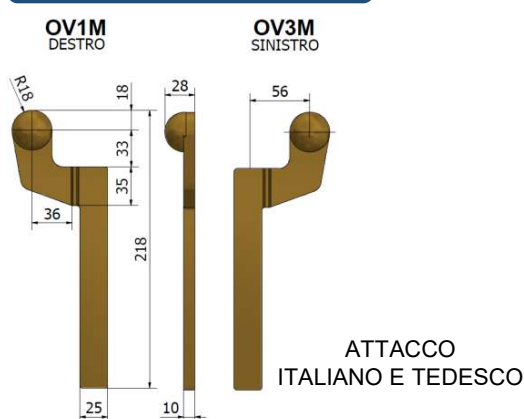

ART. OV4M

CARDINE SUPERIORE MAGGIORATO
IN OTTONE
PORTE DESTRE E SINISTRE

ARTICOLO	TIPO	PESO [KG]	FINITURA
OV4 M	SX-DX	250	OTTONE
OV4 M NI	SX-DX	250	NICHELATO

GRUPPO INFERIORE

ART. OV1-OV3

CARDINE INFERIORE
IN OTTONE

ARTICOLO	TIPO	PESO [KG]	FINITURA
OV1	MANO DX PERNO ITALIANO	150	OTTONE
OV1 NI	MANO DX PERNO ITALIANO	150	NICHELATO
OV3	MANO SX PERNO ITALIANO	150	OTTONE
OV3 NI	MANO SX PERNO ITALIANO	150	NICHELATO

ART. OV1M-OV3M

CARDINE INFERIORE
MAGGIORATO IN OTTONE

ARTICOLO	TIPO	PESO [KG]	FINITURA
OV1M	MANO DX PERNO ITALIANO	250	OTTONE
OV1M NI	MANO DX PERNO ITALIANO	250	NICHELATO
OV3M	MANO SX PERNO ITALIANO	250	OTTONE
OV3M NI	MANO SX PERNO ITALIANO	250	NICHELATO
OV1M RS	MANO DX PERNO TEDESCO	250	OTTONE
OV1M RS NI	MANO DX PERNO TEDESCO	250	NICHELATO
OV3M RS	MANO SX PERNO TEDESCO	250	OTTONE
OV3M RS NI	MANO SX PERNO TEDESCO	250	NICHELATO

ART. 40050

PROLUNGA CHIUDIORTA

ARTICOLO	DESCRIZIONE
40050	PROLUNGA +29 mm PERNO ITALIANO

ARTICOLO	DESCRIZIONE
40050 RS	PROLUNGA +29 mm PERNO TEDESCO