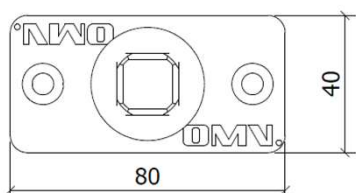

# ART. OV8 PILETTA INFERIORE

| PERNO ITALIANO 100 Kg |           |
|-----------------------|-----------|
| ARTICOLO              | PESO [KG] |
| OV8B                  | 100       |

| PERNO ITALIANO 300 Kg |           |
|-----------------------|-----------|
| ARTICOLO              | PESO [KG] |
| OV8BP                 | 300       |

| PERNO TEDESCO 100 Kg |           |
|----------------------|-----------|
| ARTICOLO             | PESO [KG] |
| OV8B RS              | 100       |

| PERNO TEDESCO 300 Kg |           |
|----------------------|-----------|
| ARTICOLO             | PESO [KG] |
| OV8BP RS             | 300       |