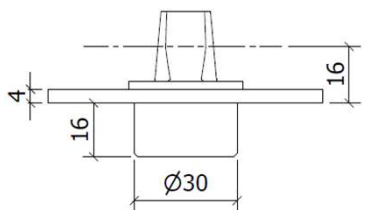

# ART. OV8 PILETTA INFERIORE

| PERNO ITALIANO 100 Kg |           |
|-----------------------|-----------|
| ARTICOLO              | PESO [KG] |
| OV8B                  | 100       |

| PERNO ITALIANO 300 Kg |           |
|-----------------------|-----------|
| ARTICOLO              | PESO [KG] |
| OV8BP                 | 300       |

| PERNO TEDESCO 100 Kg |           |
|----------------------|-----------|
| ARTICOLO             | PESO [KG] |
| OV8B RS              | 100       |

| PERNO TEDESCO 300 Kg |           |
|----------------------|-----------|
| ARTICOLO             | PESO [KG] |
| OV8BP RS             | 300       |