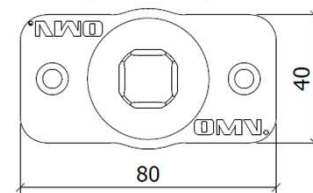

PERNO TEDESCO 300 Kg	
ARTICOLO	PESO [KG]
OV8BP RS	300