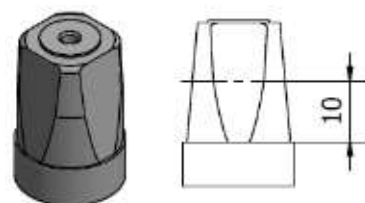

# PERNI FISSI CHIUDIPIORTA

**IT**

**IT +5mm**

**RS**

**SF**

**SP**

**PERNO ACCESSORIO**  
**Art. AC850**

# PROLUNGHE PERNO CHIUDIPIORTA

PROLUNGA +29MM  
PERNO ITALIANO

ARTICOLO

40050

PROLUNGA +29MM  
PERNO TEDESCO

ARTICOLO

40050 RS