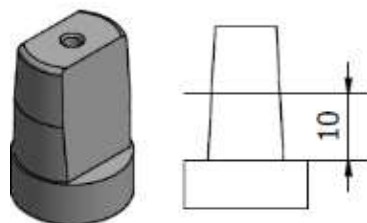

# PERNI FISSI CHIUDIPIORTA

**IT**

**IT +5mm**

**RS**

**SF**

**SP**

**PERNO ACCESSORIO**  
**Art. AC850**

# PROLUNGHE PERNO CHIUDIPIORTA

PROLUNGA +29MM  
PERNO ITALIANO

ARTICOLO

40050

PROLUNGA +29MM  
PERNO TEDESCO

ARTICOLO

40050 RS