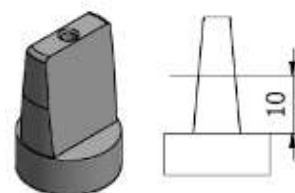

# PERNI FISSI CHIUDIPIORTA

**IT**

**IT +5mm**

**RS**

**SF**

**SP**

**PERNO ACCESSORIO**  
**Art. AC850**

# PROLUNGHE PERNO CHIUDIPIORTA

PROLUNGA +29MM  
PERNO ITALIANO

ARTICOLO

40050

PROLUNGA +29MM  
PERNO TEDESCO

ARTICOLO

40050 RS