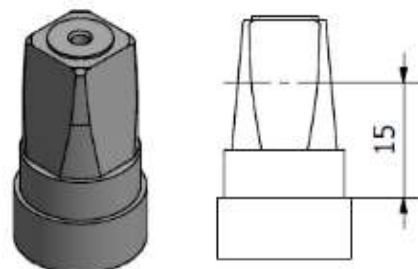

# PERNI FISSI CHIUDIPIORTA

**IT**

**IT +5mm**

**RS**

**SF**

**SP**

**PERNO ACCESSORIO**  
**Art. AC850**

# PROLUNGHE PERNO CHIUDIPIORTA

PROLUNGA +29MM  
PERNO ITALIANO

ARTICOLO

40050

PROLUNGA +29MM  
PERNO TEDESCO

ARTICOLO

40050 RS