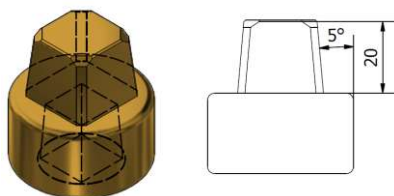

# PERNI FISSI CHIUDIPIORTA

**IT**

**IT +5mm**

**RS**

**SF**

**SP**

**PERNO ACCESSORIO**  
**Art. AC850**

# PROLUNGHE PERNO CHIUDIPIORTA

PROLUNGA +29MM  
PERNO ITALIANO

ARTICOLO

40050

PROLUNGA +29MM  
PERNO TEDESCO

ARTICOLO

40050 RS