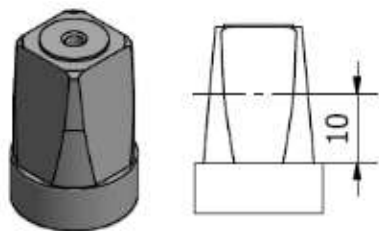

# PERNI FISSI CHIUDIPIORTA

**IT**

**IT +5mm**

**RS**

**SF**

**SP**

**PERNO ACCESSORIO**  
**Art. AC850**

# PROLUNGHE PERNO CHIUDIPIORTA

PROLUNGA +29MM  
PERNO ITALIANO

ARTICOLO

40050

PROLUNGA +29MM  
PERNO TEDESCO

ARTICOLO

40050 RS